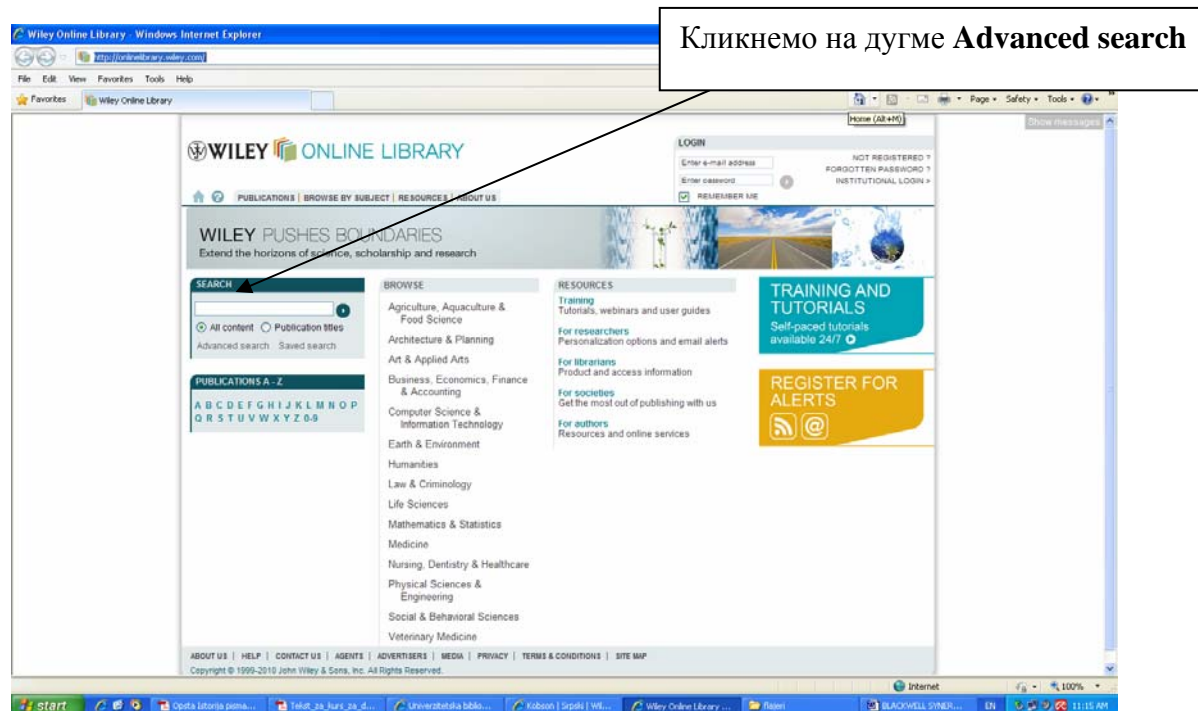

# Wiley InterScience

**Wiley InterScience** је електронска база података која садржи часописе који обухватају природне и друштвене науке, биомедицину и пољопривреду.

Период који је претплаћен за добијање комплетних текстова је последњих 10 година.

Отворимо Internet Explorer и у адресно поље укацамо веб адресу:  
[www.onlinelibrary.wiley.com](http://www.onlinelibrary.wiley.com)

Када се отвори Home page овог сајта, упишемо у празно поље кључне речи и кликнемо на дугме **Search** (брзо претраживање) или **Advanced search** (напредно претраживање).