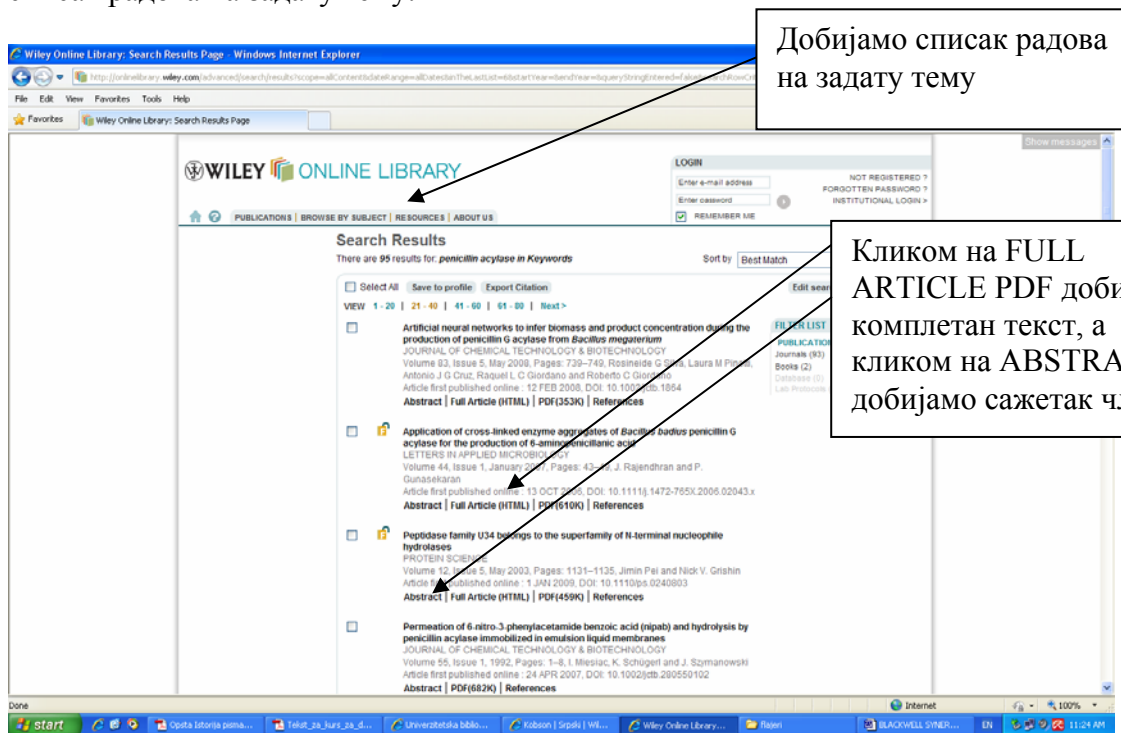

Када смо уписали у поља оно што желимо да претражујемо, и означили период за који желимо да добијемо податке, клинемо на дугме **SEARCH**. Добијемо списак радова на задату тему.