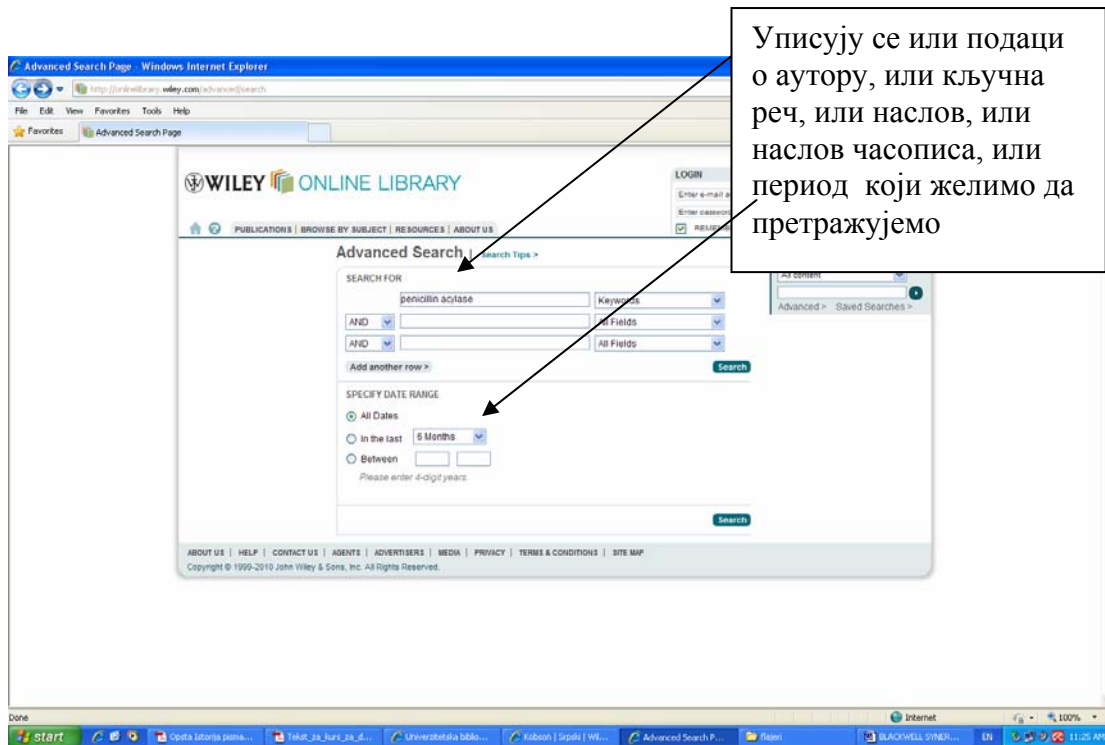

Када смо уписали у поља оно што желимо да претражујемо, и означили период за који желимо да добијемо податке, клинемо на дугме **SEARCH**. Добијемо списак радова на задату тему.

Знак отвореног катанчића поред рада, означава да смо претплаћени на тај часопис и да можемо добити комплетан текст.