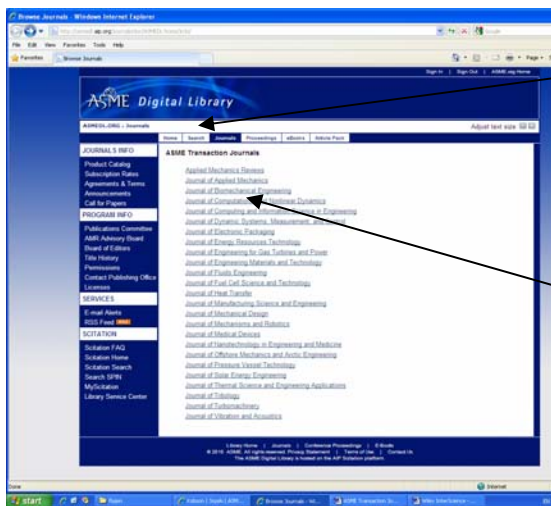

# ASME Transaction Journals

Овај сервис, издавача American Society of Mechanical Engineers, обухвата 25 часописа из области машинства и примене инжењерских достигнућа у различитим научним областима.

Претраживање је могуће преко проху сервера на Академској мрежи: [proxy.rcub.bg.ac.rs](http://proxy.rcub.bg.ac.rs), port 8080.

Отворимо Internet Explorer и у адресно поље укацамо веб адресу:

<http://asmedl.aip.org/journals/doc/ASMEDL-home/jrnls/>

Отвара се Home page овог сајта на којој се налази листа свих 25 часописа.

За претраживање кликнемо на дугме **SEARCH**.