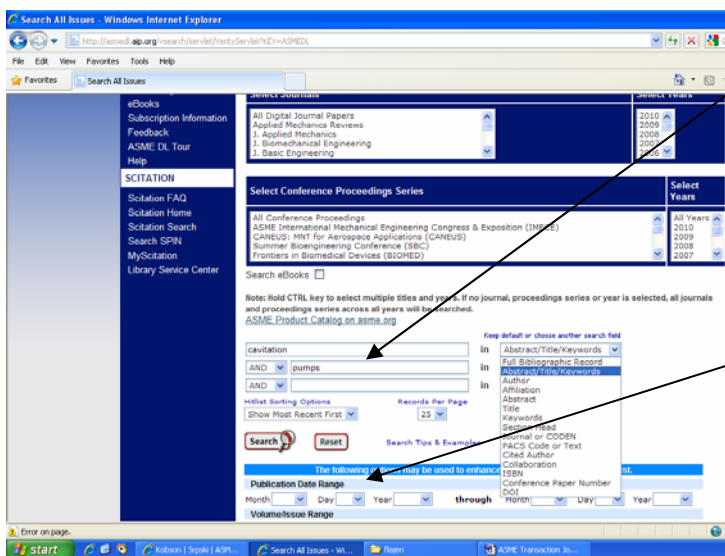

Отворимо Internet Explorer и у адресно поље укацамо веб адресу:

<http://asmedl.aip.org/journals/doc/ASMEDL-home/jrnls/>

Отвара се Home page овог сајта на којој се налази листа свих 25 часописа.

За претраживање кликнемо на дугме **SEARCH**.

Или кликнемо на часопис који смо изабрали и отвори нам се страна са информацијама о истом. Овако можемо да претражујемо чланке у оквиру једног изабраног часописа користећи опцију **Search All Issues**.